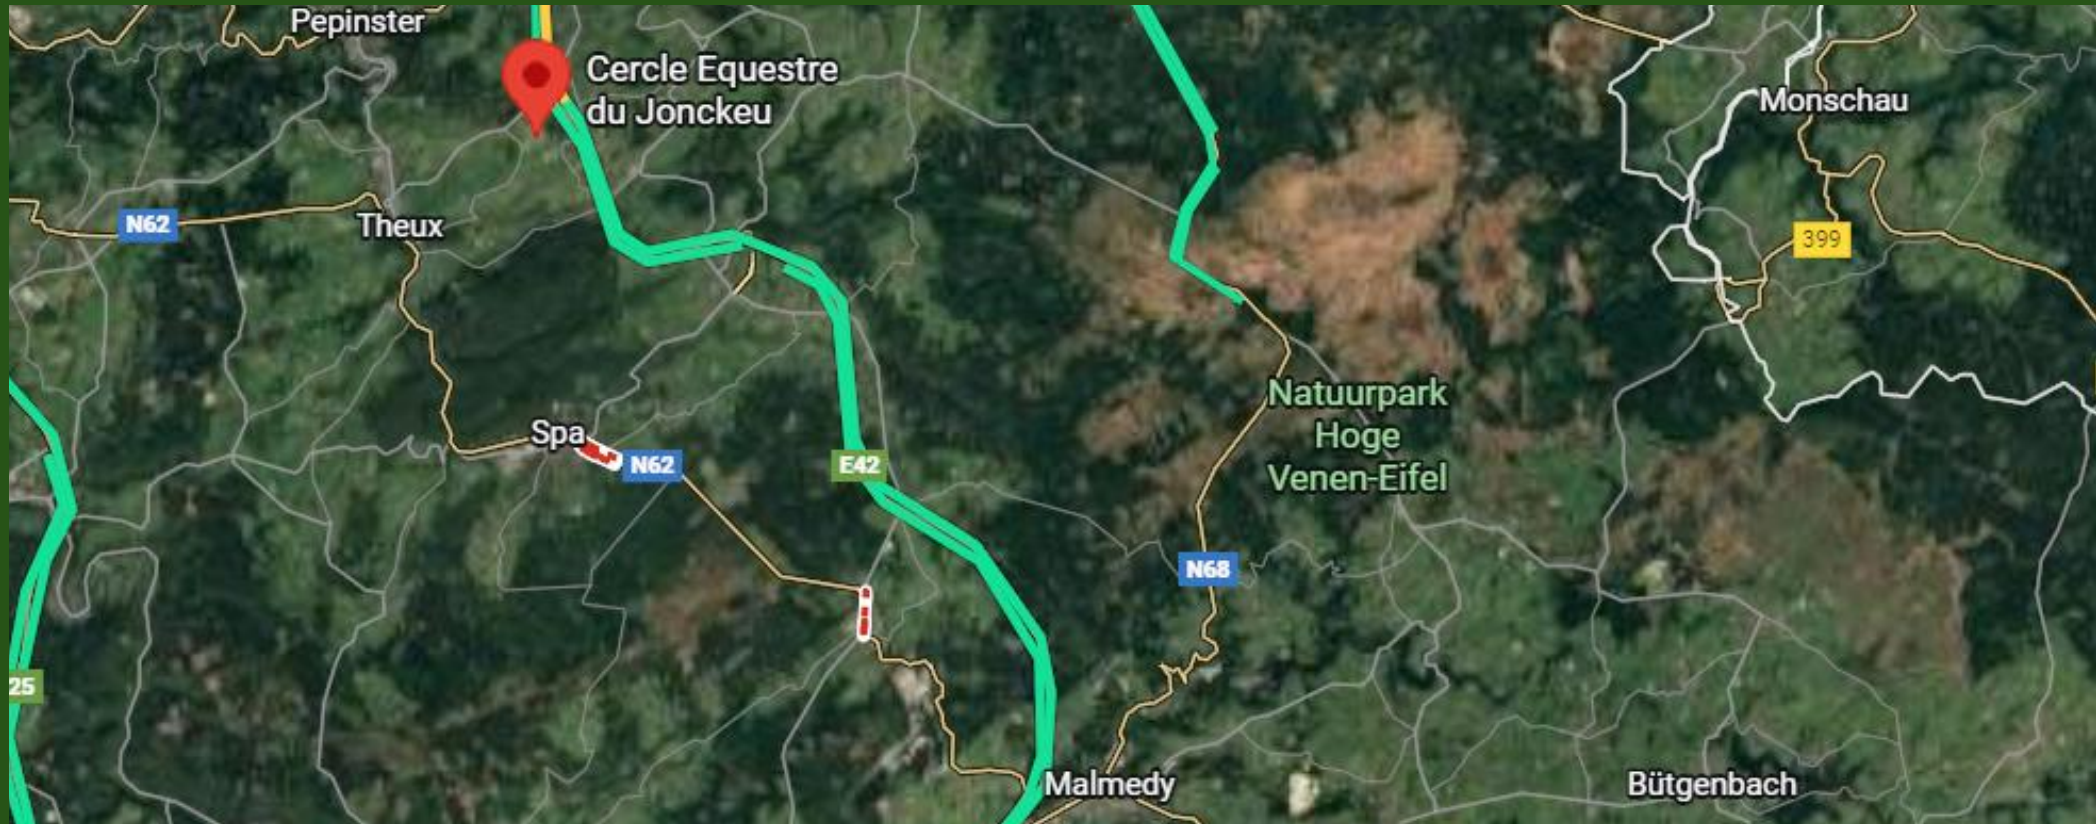

SITE 6 - THEUX

Cercle Equestre Jonckeu
Laboru 3, 4910 Theux

- Equitation

SITE 7 - GEEL

Geelse Kayak Club

Oudekastelseweg 1 – 2440 Geel

- Kayak

SPECIAL OLYMPICS BELGIUM
HAUTES FAGNES
2026