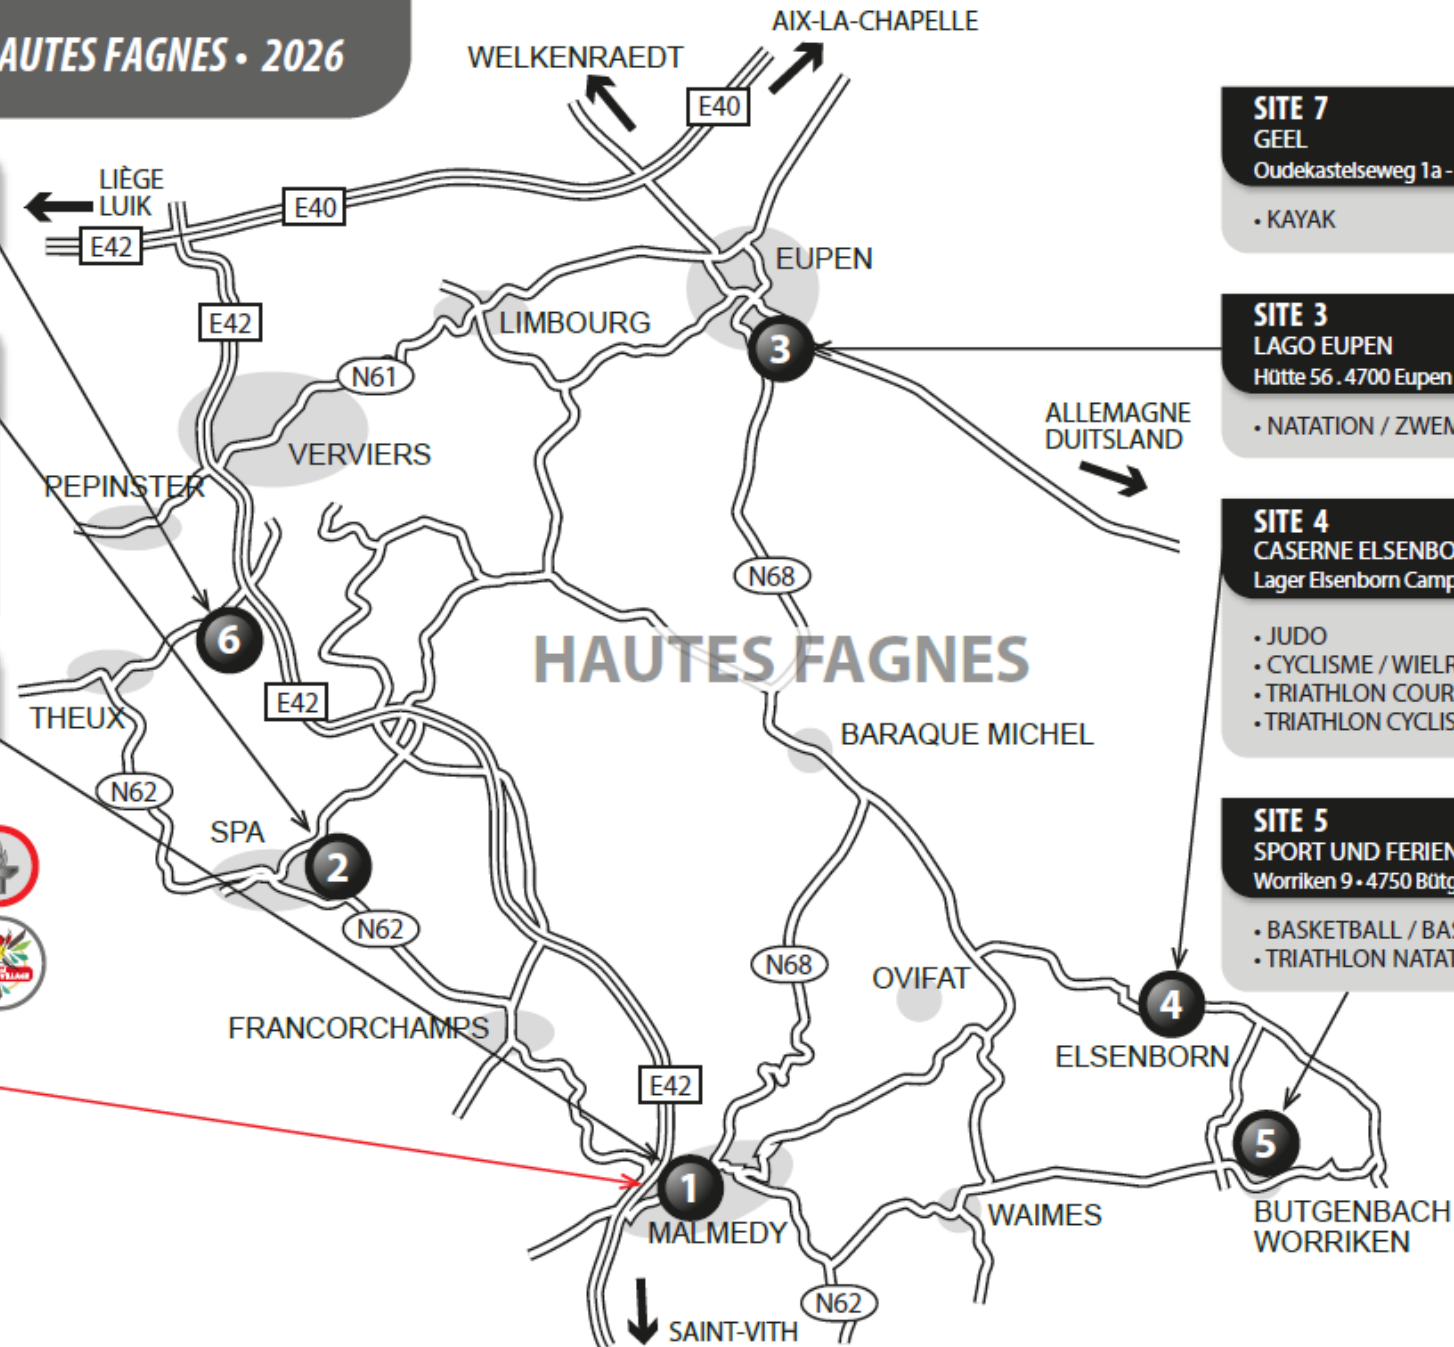

13/05/2026 • 19:00 -> 21:30

**CÉRÉMONIE DE CLÔTURE
SLUITINGCEREMONIE**

16/05/2026 • 17:00

SITE 7

GEEL
Oudekastelseweg 1a - 2440 Geel

- KAYAK

SITE 3

LAGO EUPEN
Hütte 56 • 4700 Eupen