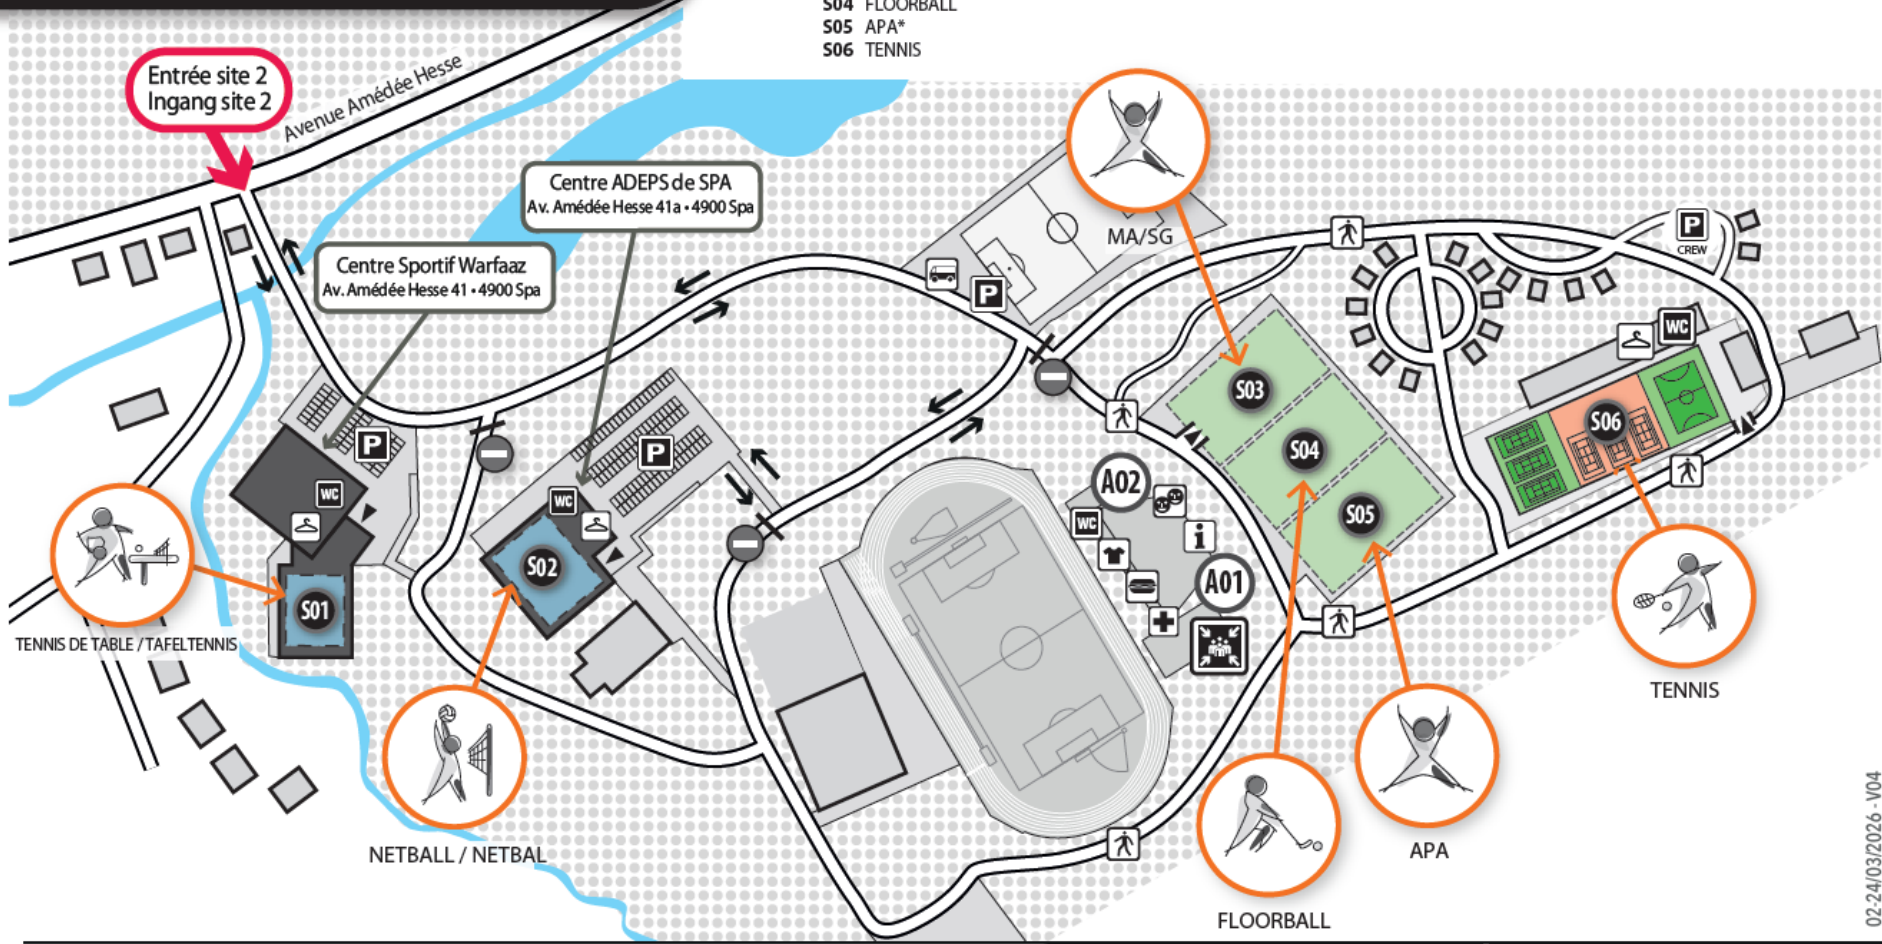

SITE 2 - SPA

Avenue Amédée Hesse 41 • 4900 Spa

- **S** SPORTS • SPOR TEN
  - S01 TENNIS DE TABLE / TAFELTENNIS
  - S02 NETBALL / NETBAL
  - S03 MA/SG*
  - S04 FLOORBALL
  - S05 APA*
  - S06 TENNIS
- **A** INFRASTRUCTURES SOB INFRASTRUCTUREN
  - A01 Croix-Rouge / Rode Kruis
  - A02 Bar

- Tennis de table
- Netball
- Floorball
- APA
- MA/SG
- Tennis

- Lunchboxes
- Shuttle TEC
- Vestiaire / Kledkamer
- Info
- Mobile Shop
- WC
- Croix-Rouge / Rode Kruis
- WWC - Volunteer Welcome Center
- Point de rassemblement / Verzamelpunt

* APA = ACTIVITÉS PHYSIQUES ADAPTÉES / AANGEPASTE FYSIEKE ACTIVITEITEN
* MA/SG = JEUX SPORTIFS / SPORTSPELEN • ACTIVITÉS MOTRICES / MOTORISCHE ACTIVITEITEN

Special Olympics Belgium
HAUTES FAGNES
13 -> 16/05/2026
42ème édition / 42ste editie