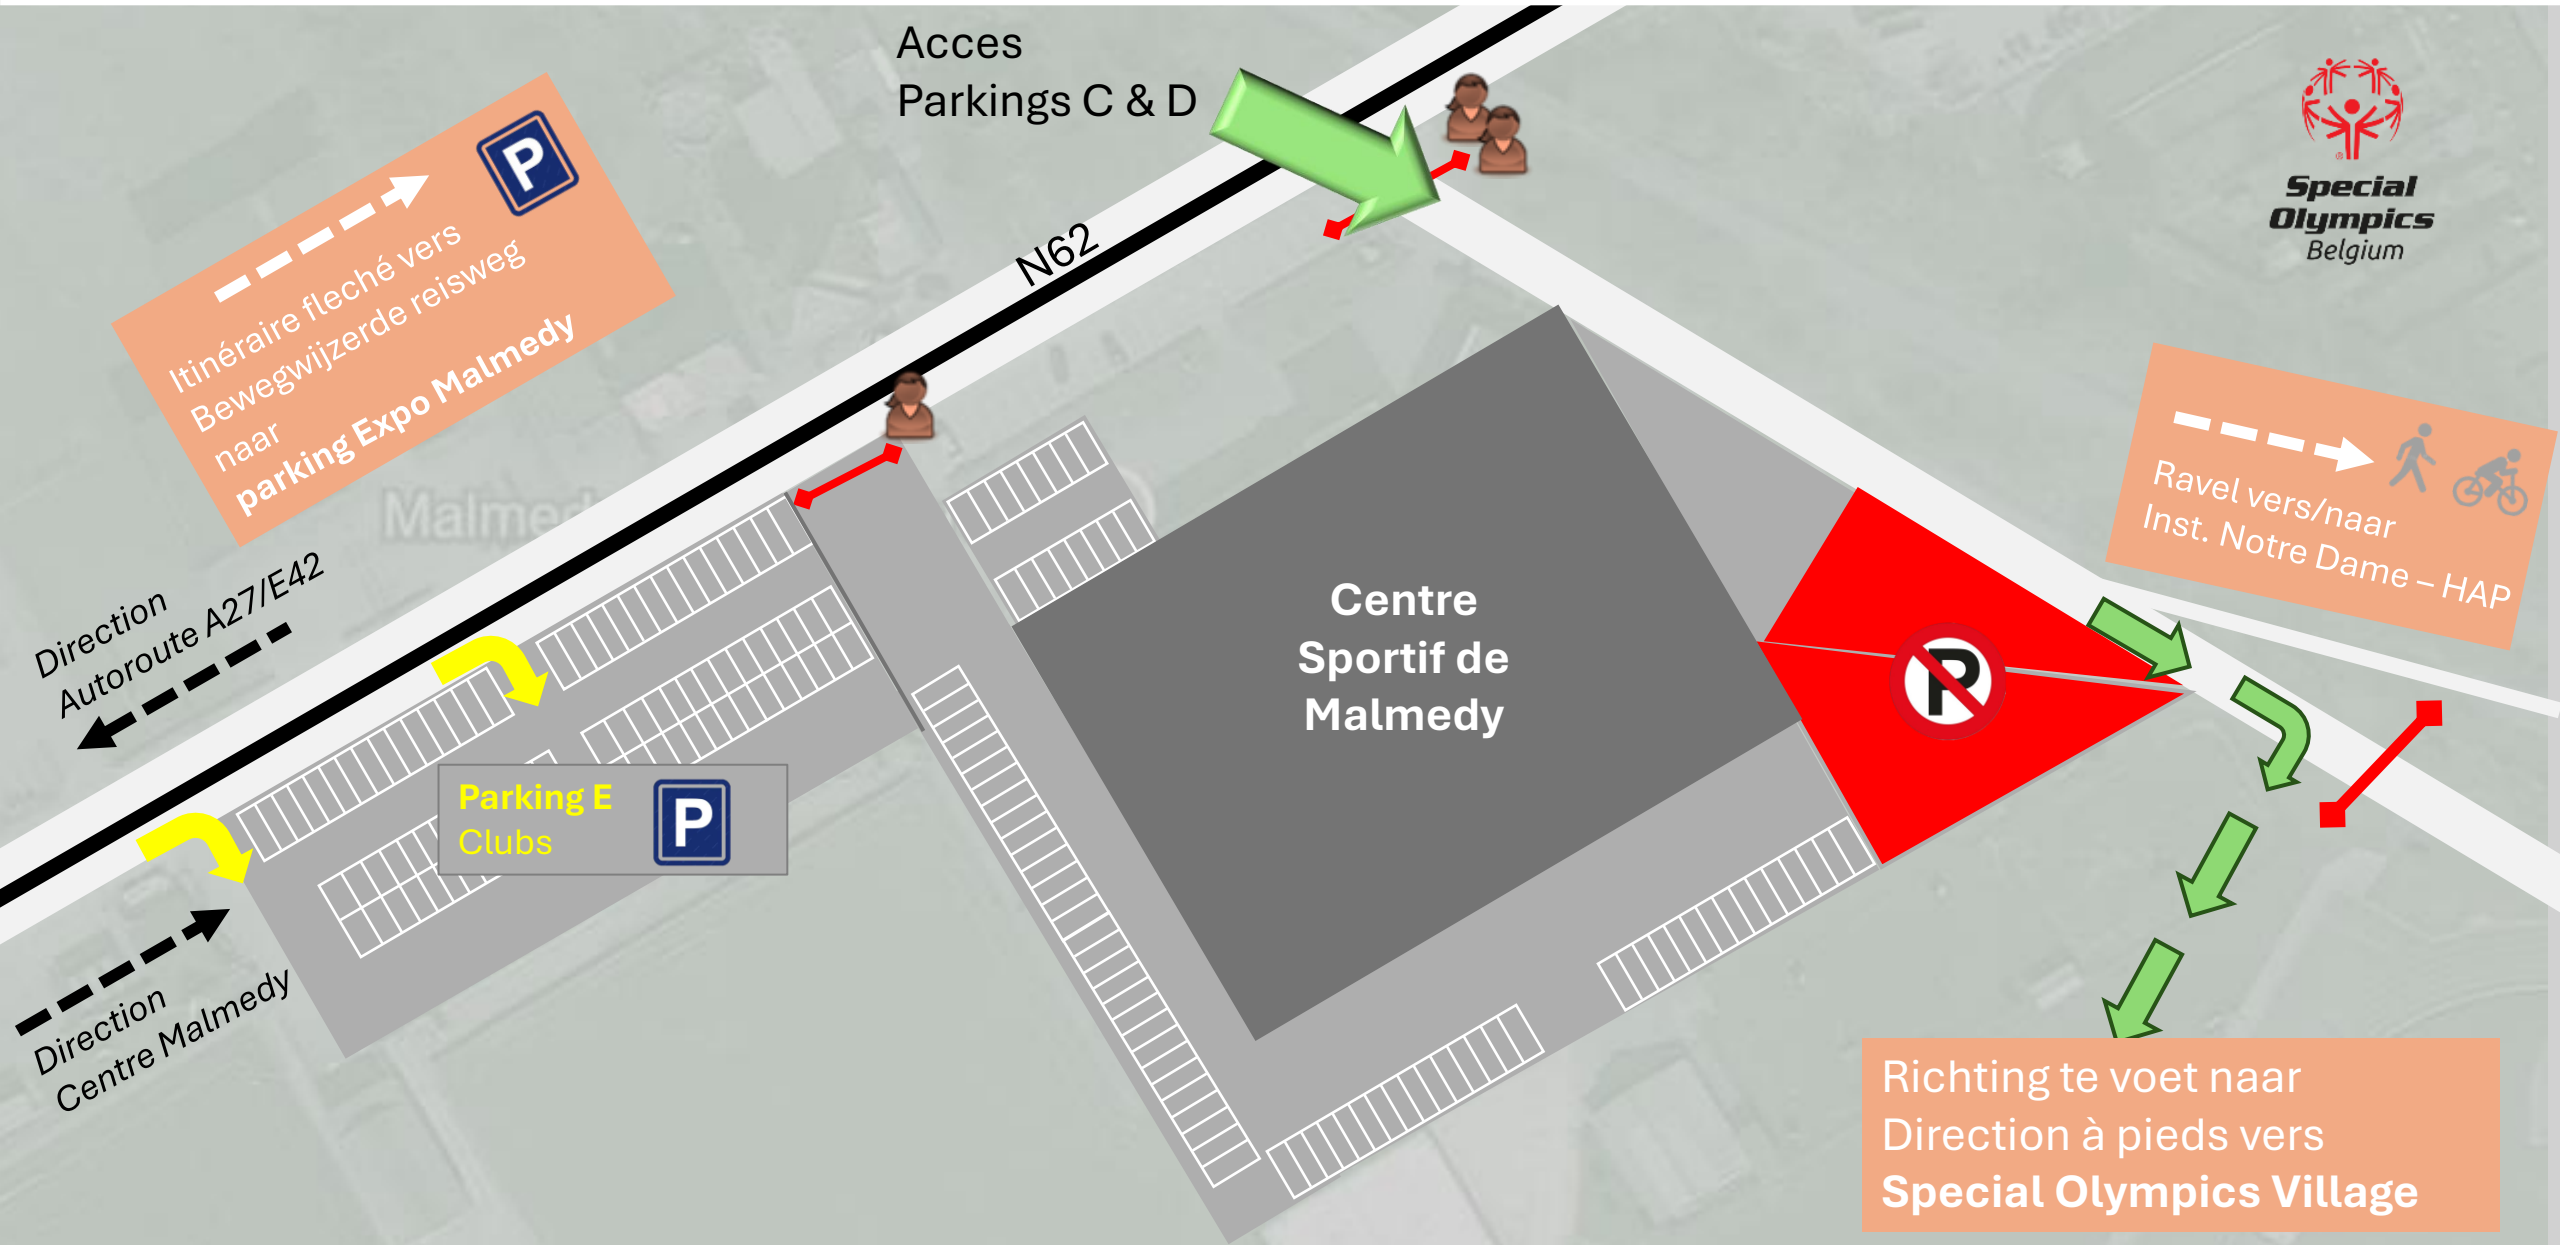

Parkings Centre Sportif Malmedy – Special Olympics Village Competition days

Acces
Parkings C & D

N62

Centre
Sportif de
Malmedy

Parking E
Clubs

Itinéraire fleché vers
Bewegwijzerde reisweg
naar
parking Expo Malmedy

Ravel vers/naar
Inst. Notre Dame - HAP

Direction
Autoroute A27/E42

Direction
Centre Malmedy

Richtung te voet naar
Direction à pieds vers
Special Olympics Village