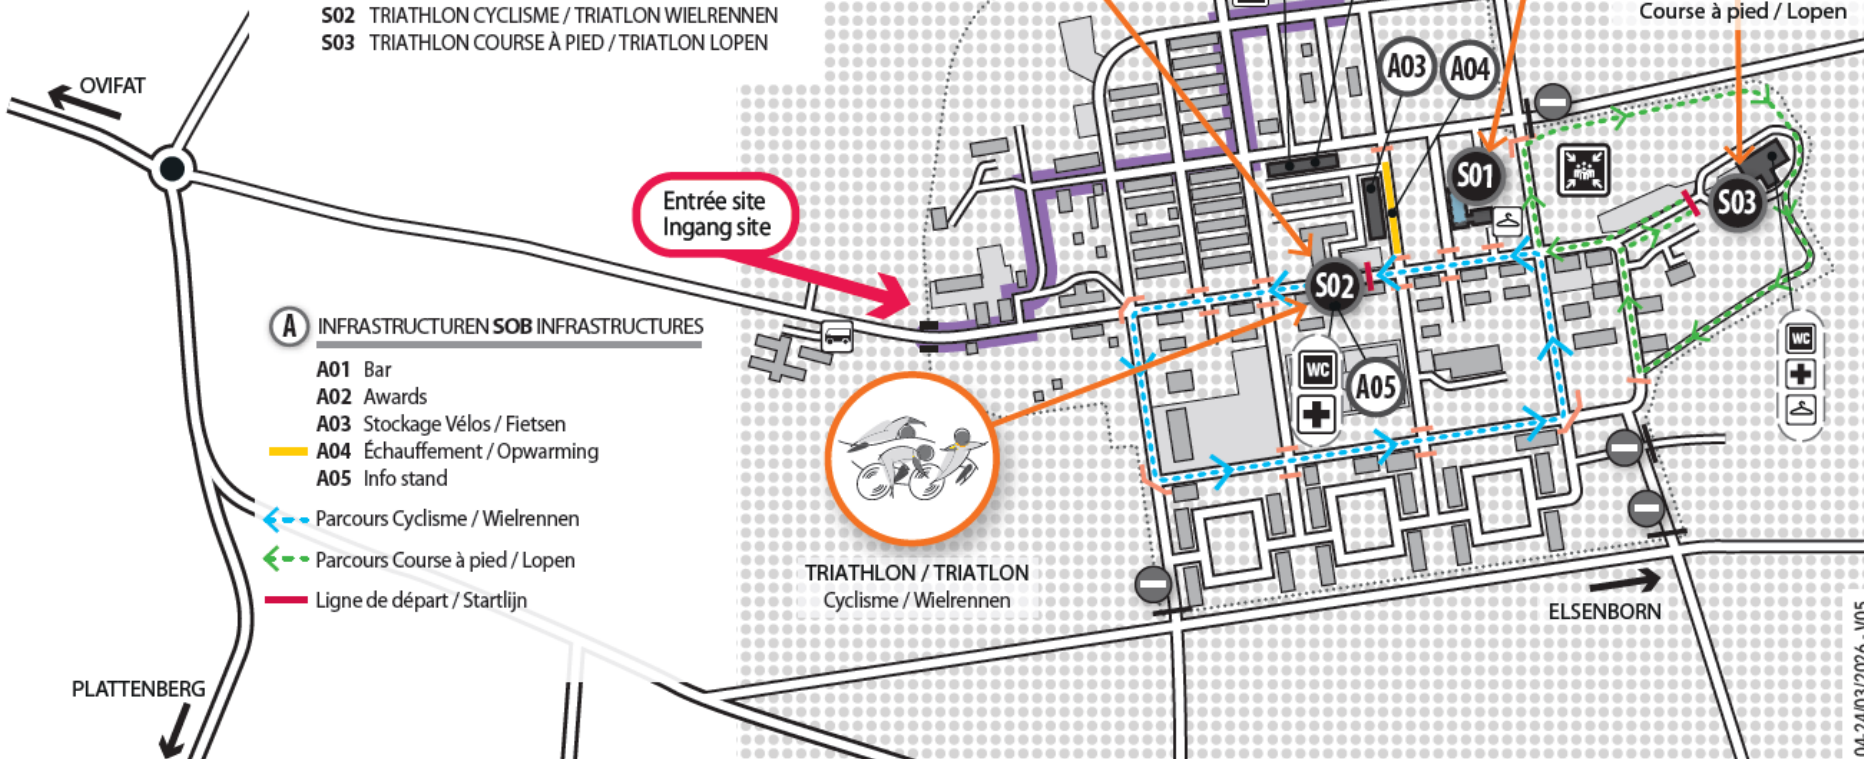

02-24/03/2026 - V04

Site 3 - EUPEN

LAGO Eupen Wetzlarbad
Hütte 56, 4700 Eupen

- Swimming

SITE 4 - Caserne Elsenborn

Lager Elsenborn Camp • 4750 Bütgenbach

S SPORTEN • SPORTS

- S01 JUDO
- S02 CYCLISME / WIELRENNEN
- S02 TRIATHLON CYCLISME / TRIATLON WIELRENNEN
- S03 TRIATHLON COURSE À PIED / TRIATLON LOPEN

A INFRASTRUCTUREN SOB INFRASTRUCTURES

- A01 Bar
- A02 Awards
- A03 Stockage Vélos / Fietsen
- A04 Échauffement / Opwarming
- A05 Info stand

- Parcours Cyclisme / Wielrennen
- Parcours Course à pied / Lopen
- Ligne de départ / Startlijn