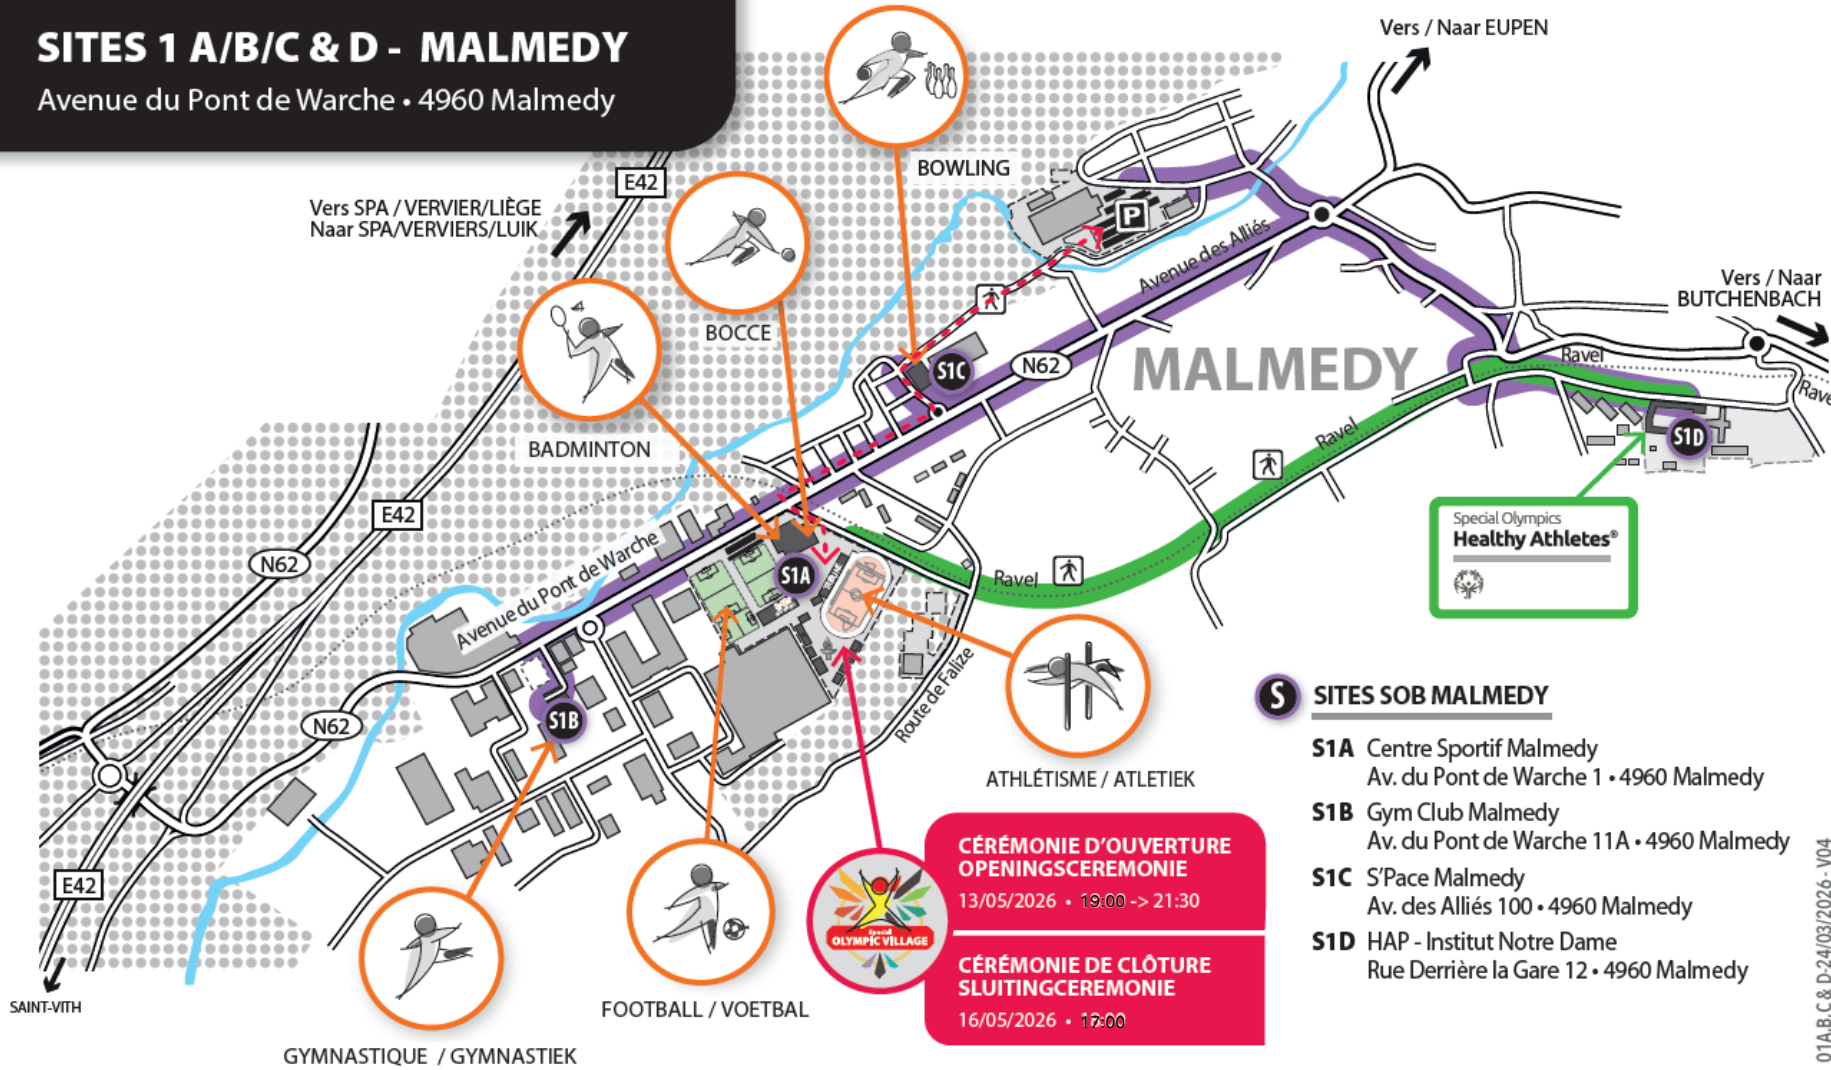

SITES 1 A/B/C & D - MALMEDY

Avenue du Pont de Warche • 4960 Malmedy

- Badminton
- Bocce
- Bowling
- Gymnastique
- Football
- Athlétisme
- Healty Athletes Program

10 Min.

15 Min.

Parcours entre les sites / Route tussen de sites

Special Olympics
Belgium

Special Olympics Belgium
HAUTES FAGNES

13 -> 16/05/2026
42ème édition / 42ste editie

Special
Olympics
Belgium