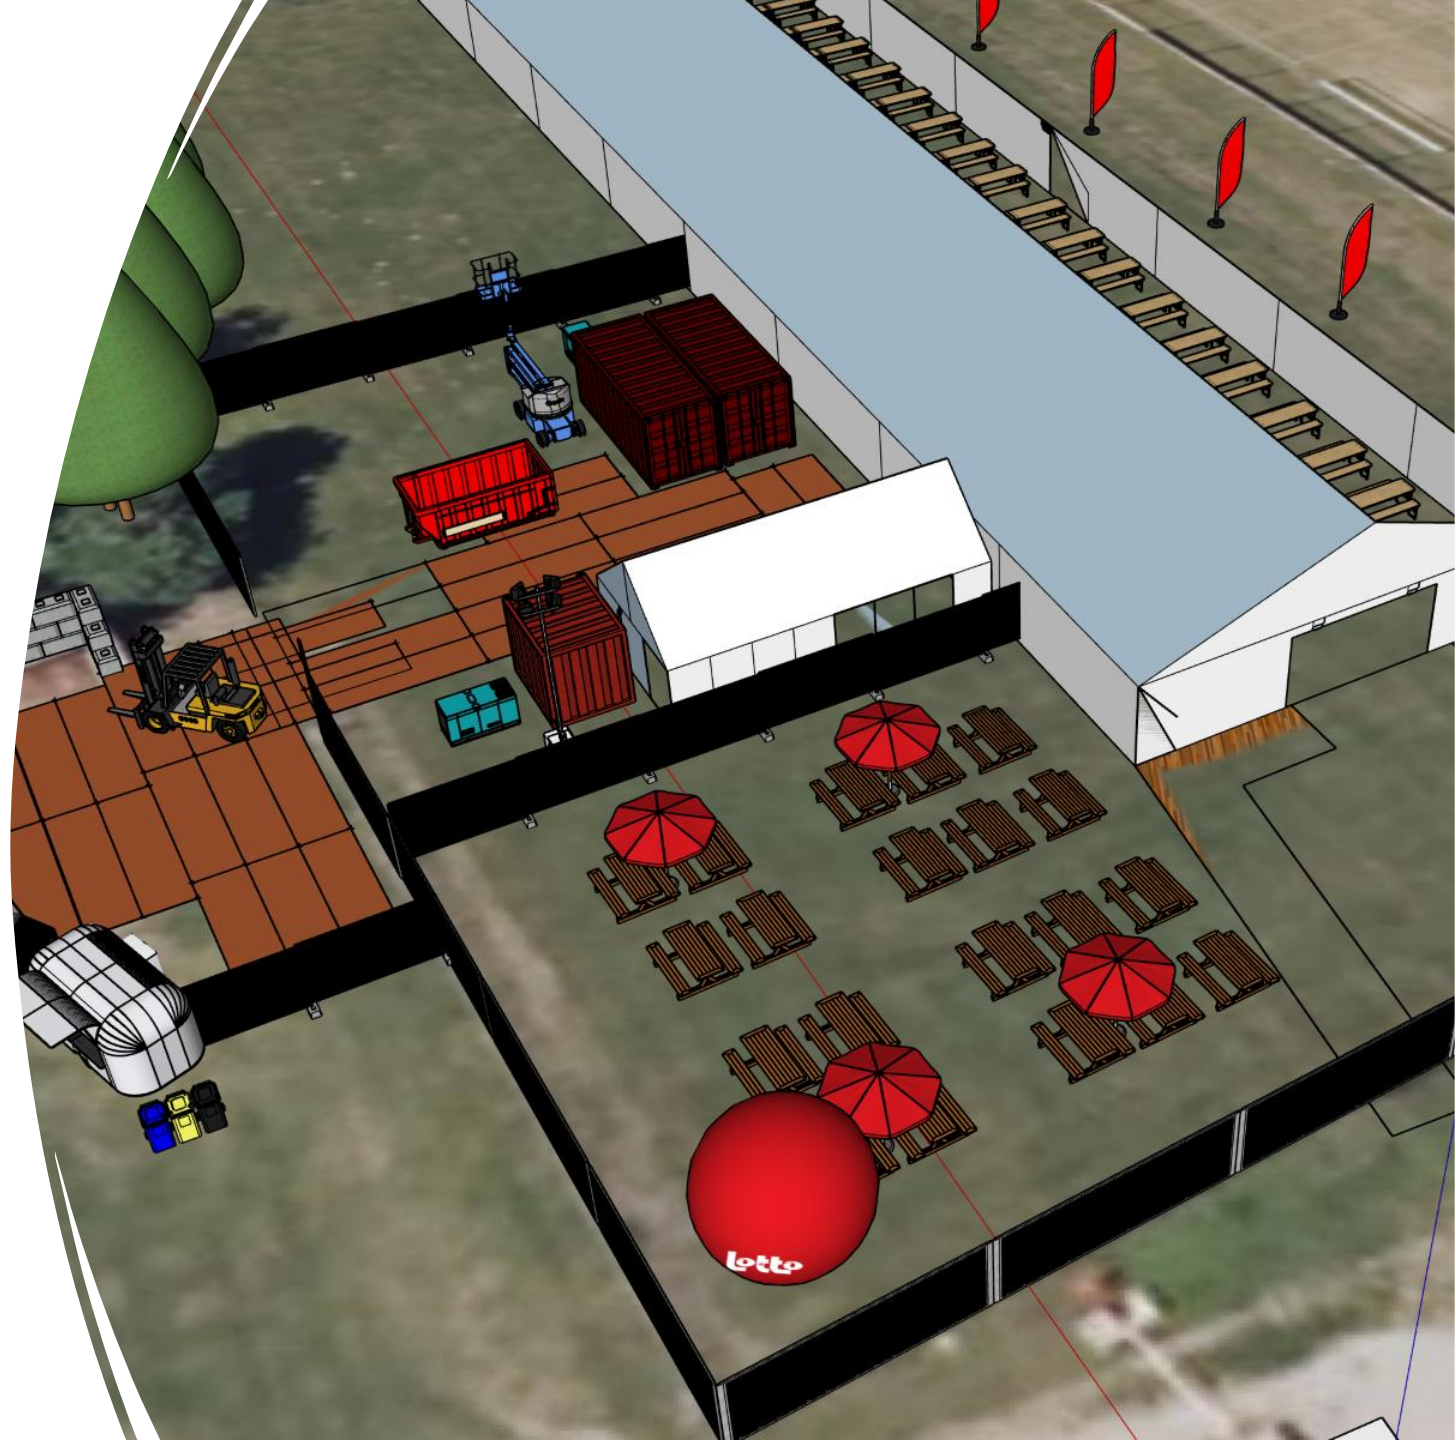

- Cashless
  - Foodstands Centre Sportif Malmedy
    Adeps Spa
    Cycling
  - Drinks Centre Sportif Malmedy
    Gymnastique
    Adeps Spa
  - Dessert Centre Sportif Malmedy
- Lotto Restaurant Centre Sportif Malmedy

! RETRAIT DE LA LUNCHBOX À L'ENDROIT DEMANDÉ !