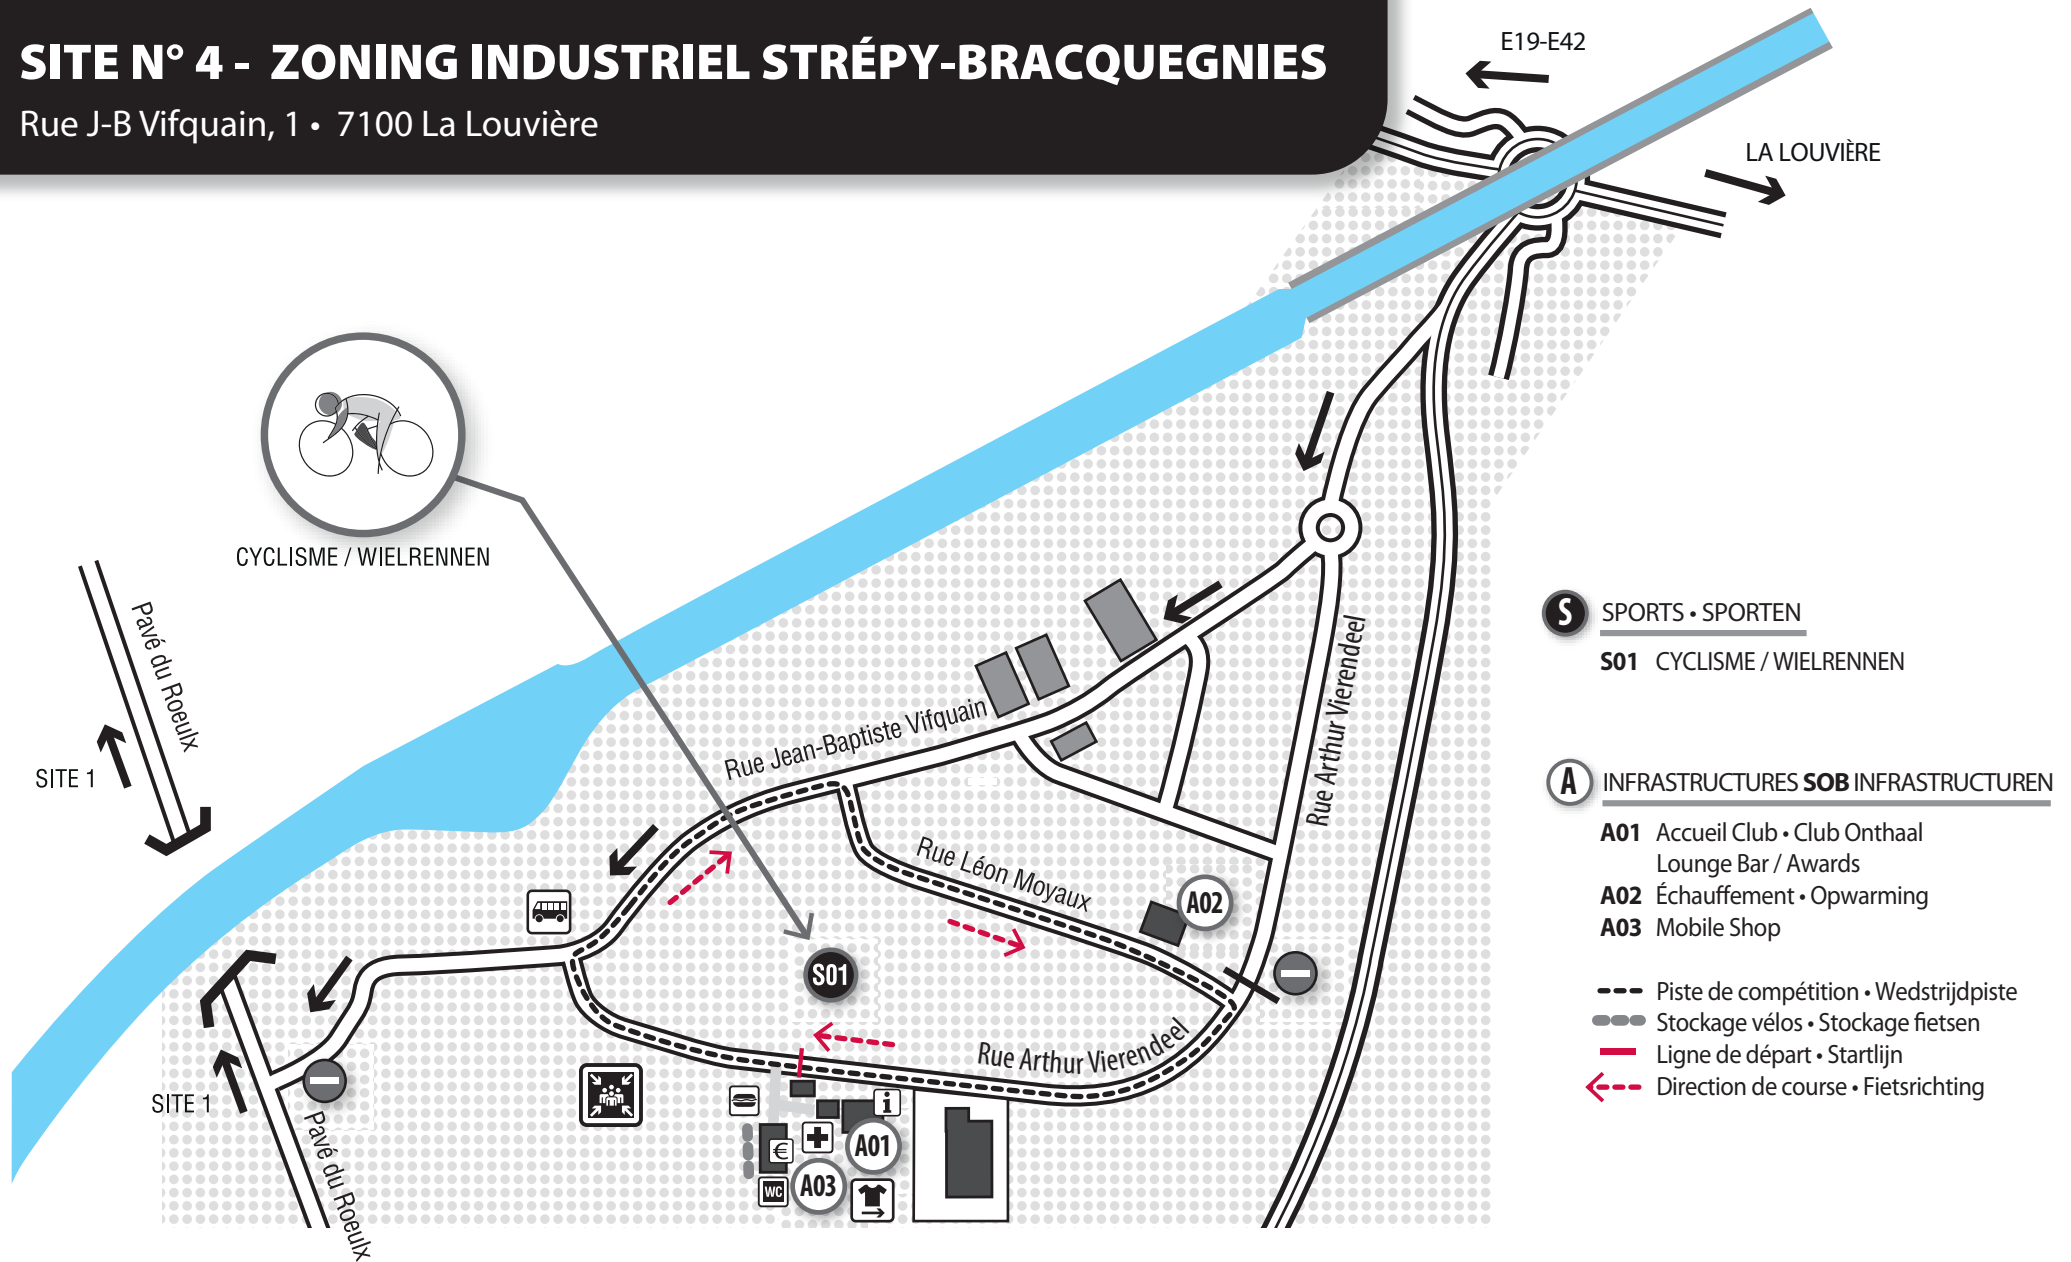

# SITE N° 4 - ZONING INDUSTRIEL STRÉPY-BRACQUEGNIES

Rue J-B Vifquain, 1 • 7100 La Louvière

Info

Croix-Rouge • Rode Kruis

Point de rassemblement • Verzamelpunt

Lunch-boxes

Banque • Bank

Security

Mobile Shop

Shuttle

Special Olympics  
Belgium

Special Olympics Belgium  
LA LOUVIÈRE

08 -> 11/05/2024  
40<sup>ème</sup> édition / 40<sup>ste</sup> editie