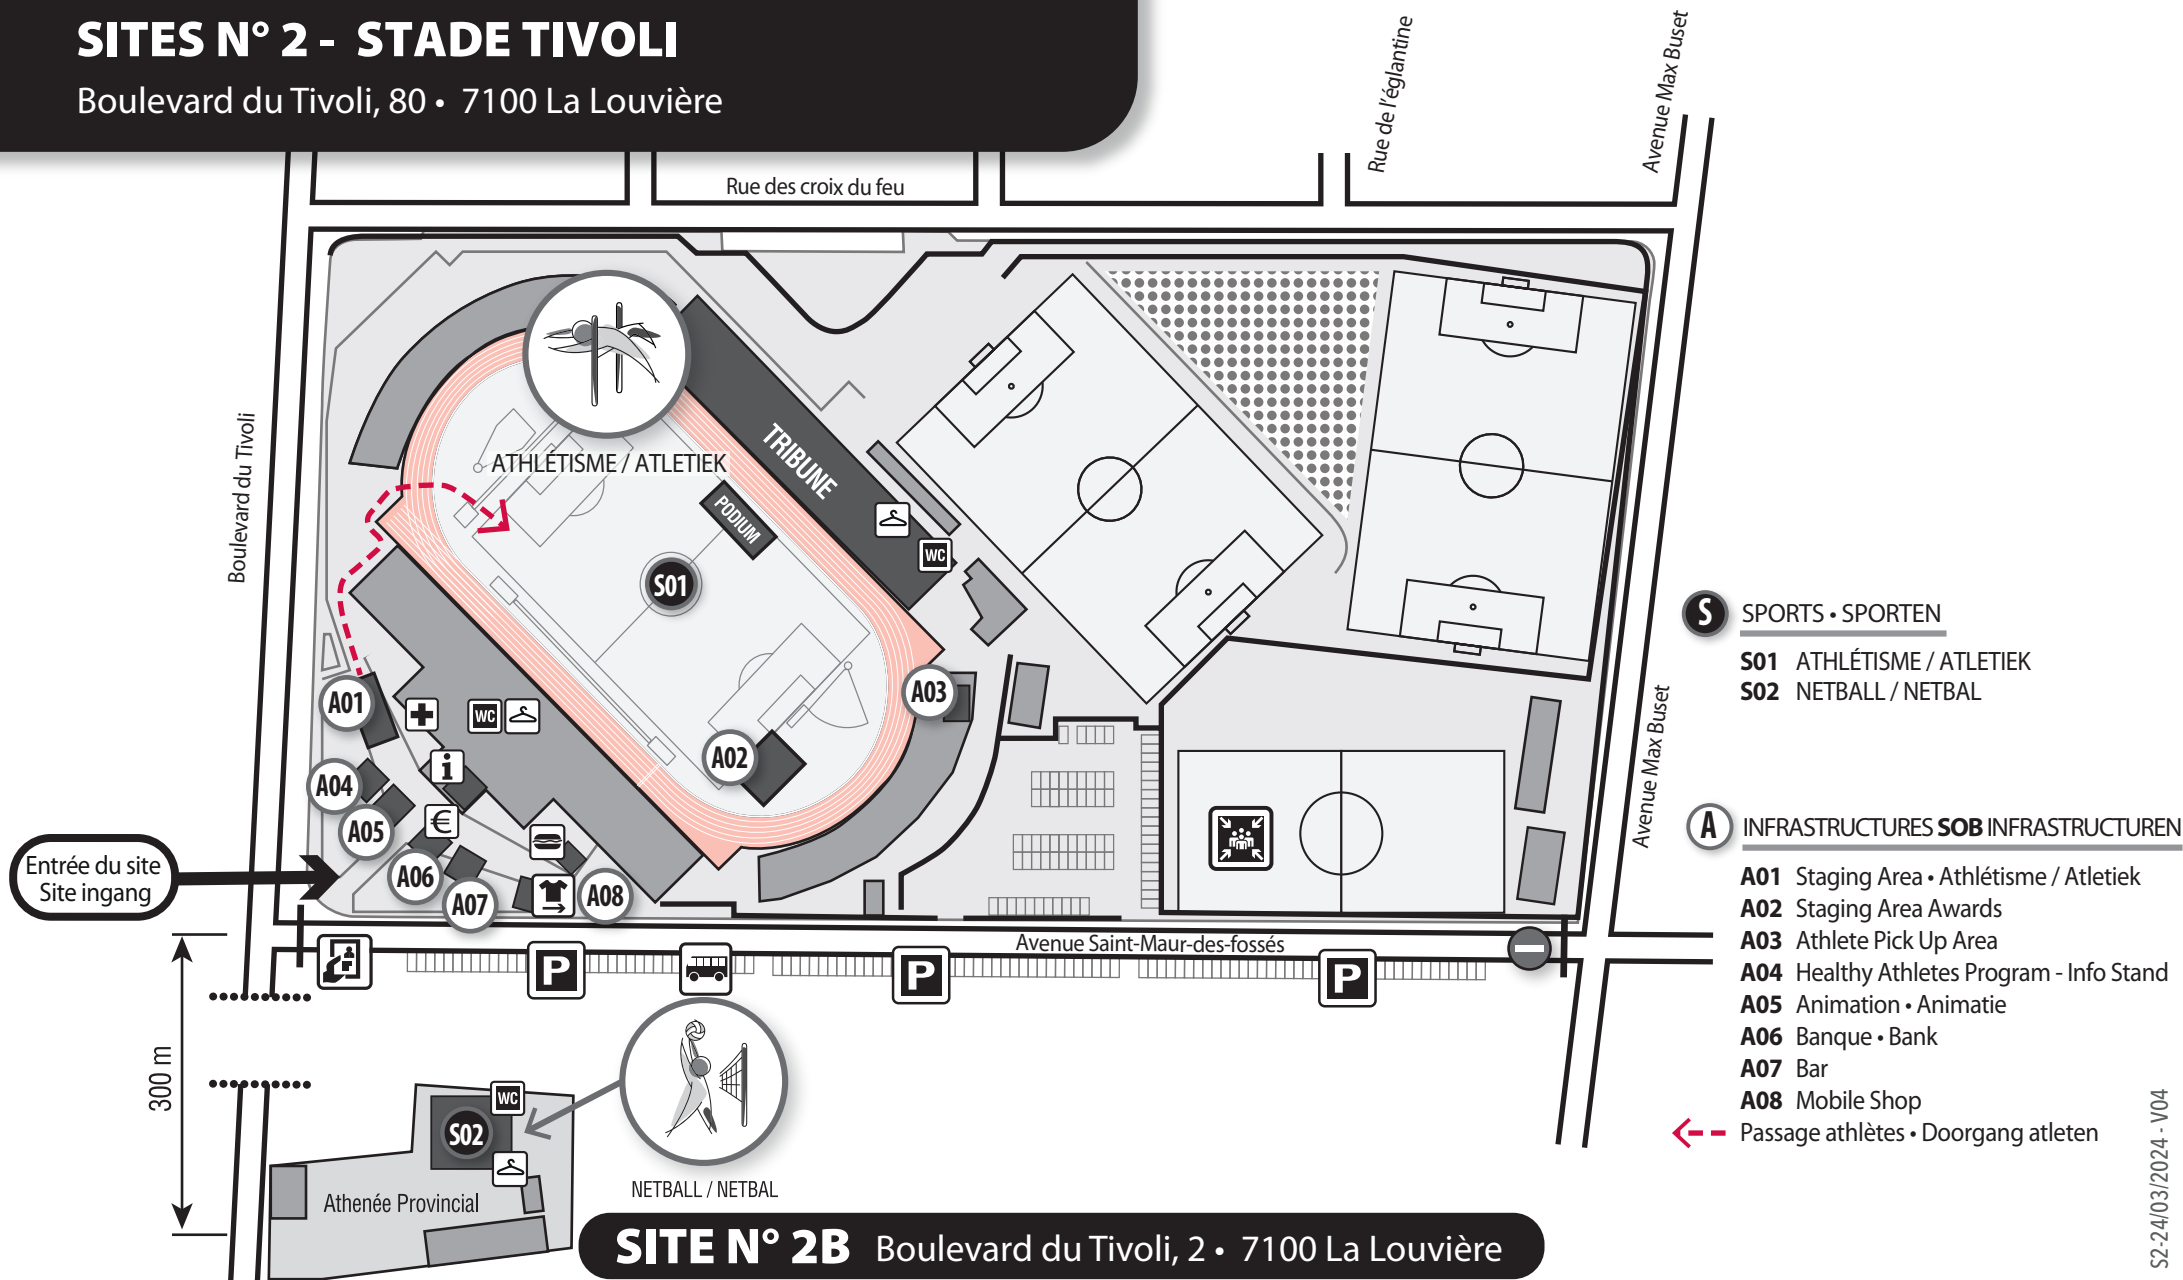

SITES N° 2 - STADE TIVOLI

Boulevard du Tivoli, 80 • 7100 La Louvière

- Info
- Croix-Rouge • Rode Kruis
- Point de rassemblement • Verzamelpunt

- Lunch-boxes
- Banque • Bank

- Shuttle
- Pass required
- Mobile Shop