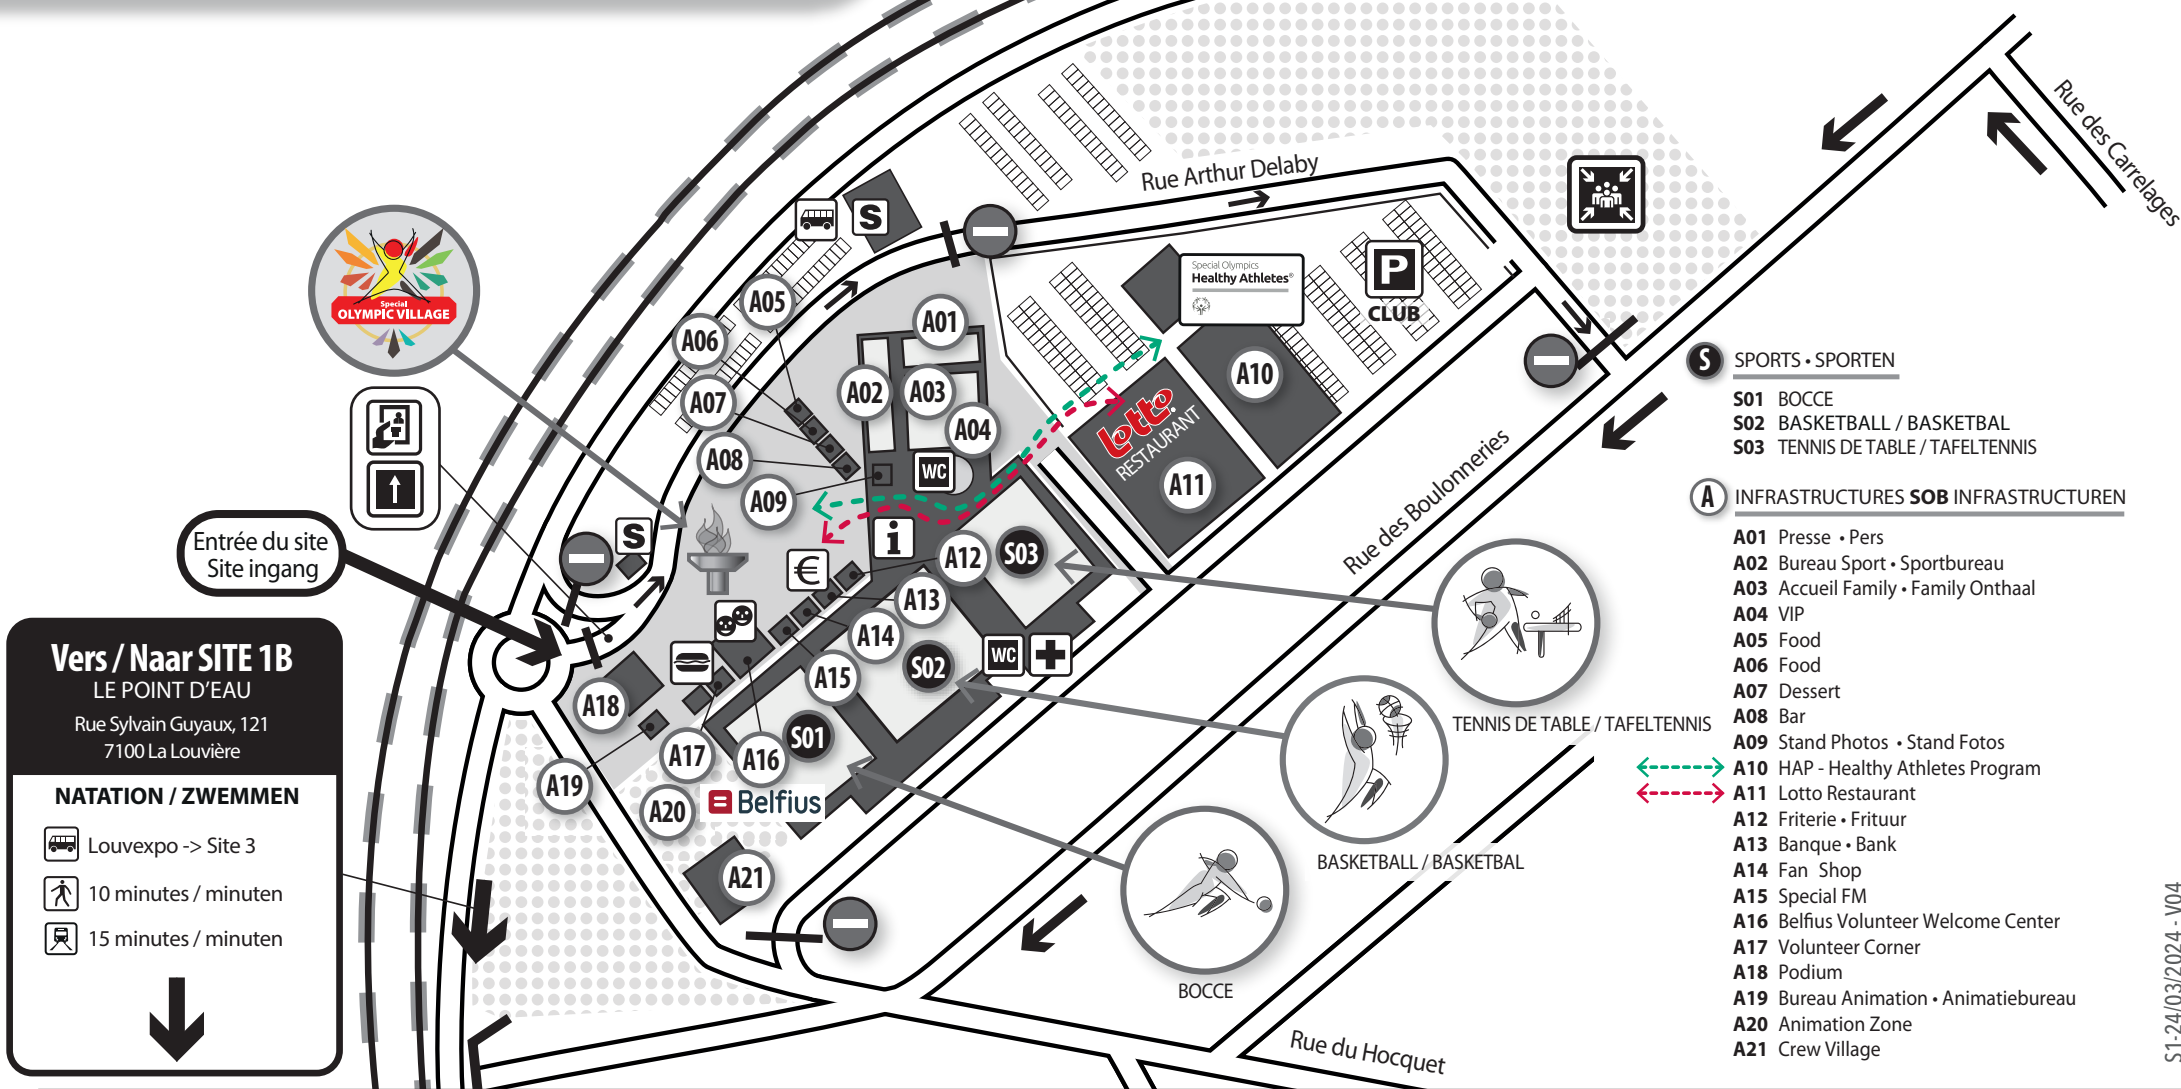

SITE N° 1 - LOUVEXPO

Rue Arthur Delaby, 7 • 7100 La Louvière

Vers / Naar SITE 1B
LE POINT D'EAU
Rue Sylvain Guyaux, 121
7100 La Louvière

NATATION / ZWEMMEN

- Louvexpo -> Site 3
- 10 minutes / minuten
- 15 minutes / minuten

- S** SPORTS • SPORTEN
- S01 BOCCE
 - S02 BASKETBALL / BASKETBAL
 - S03 TENNIS DE TABLE / TAFELTENNIS
- A** INFRASTRUCTURES **SOB** INFRASTRUCTUREN
- A01 Presse • Pers
 - A02 Bureau Sport • Sportbureau
 - A03 Accueil Family • Family Onthaal
 - A04 VIP
 - A05 Food
 - A06 Food
 - A07 Dessert
 - A08 Bar
 - A09 Stand Photos • Stand Fotos
 - A10 HAP - Healthy Athletes Program
 - A11 Lotto Restaurant
 - A12 Friterie • Frituur
 - A13 Banque • Bank
 - A14 Fan Shop
 - A15 Special FM
 - A16 Belfius Volunteer Welcome Center
 - A17 Volunteer Corner
 - A18 Podium
 - A19 Bureau Animation • Animatiebureau
 - A20 Animation Zone
 - A21 Crew Village

- N
- Lunch-boxes
- Security
- Croix-Rouge • Rode Kruis
- Banque • Bank
- Pass required
- SNCB/NMBS STATION
- Sens unique • Eenrichtings
- WVC - Belfius Volunteer Welcome Center
- Info
- Shuttle
- Point de rassemblement • Verzamelpunt

Special Olympics Belgium

Special Olympics Belgium
LA LOUVIÈRE
08 -> 11/05/2024
40^{ème} édition / 40^{ste} editie