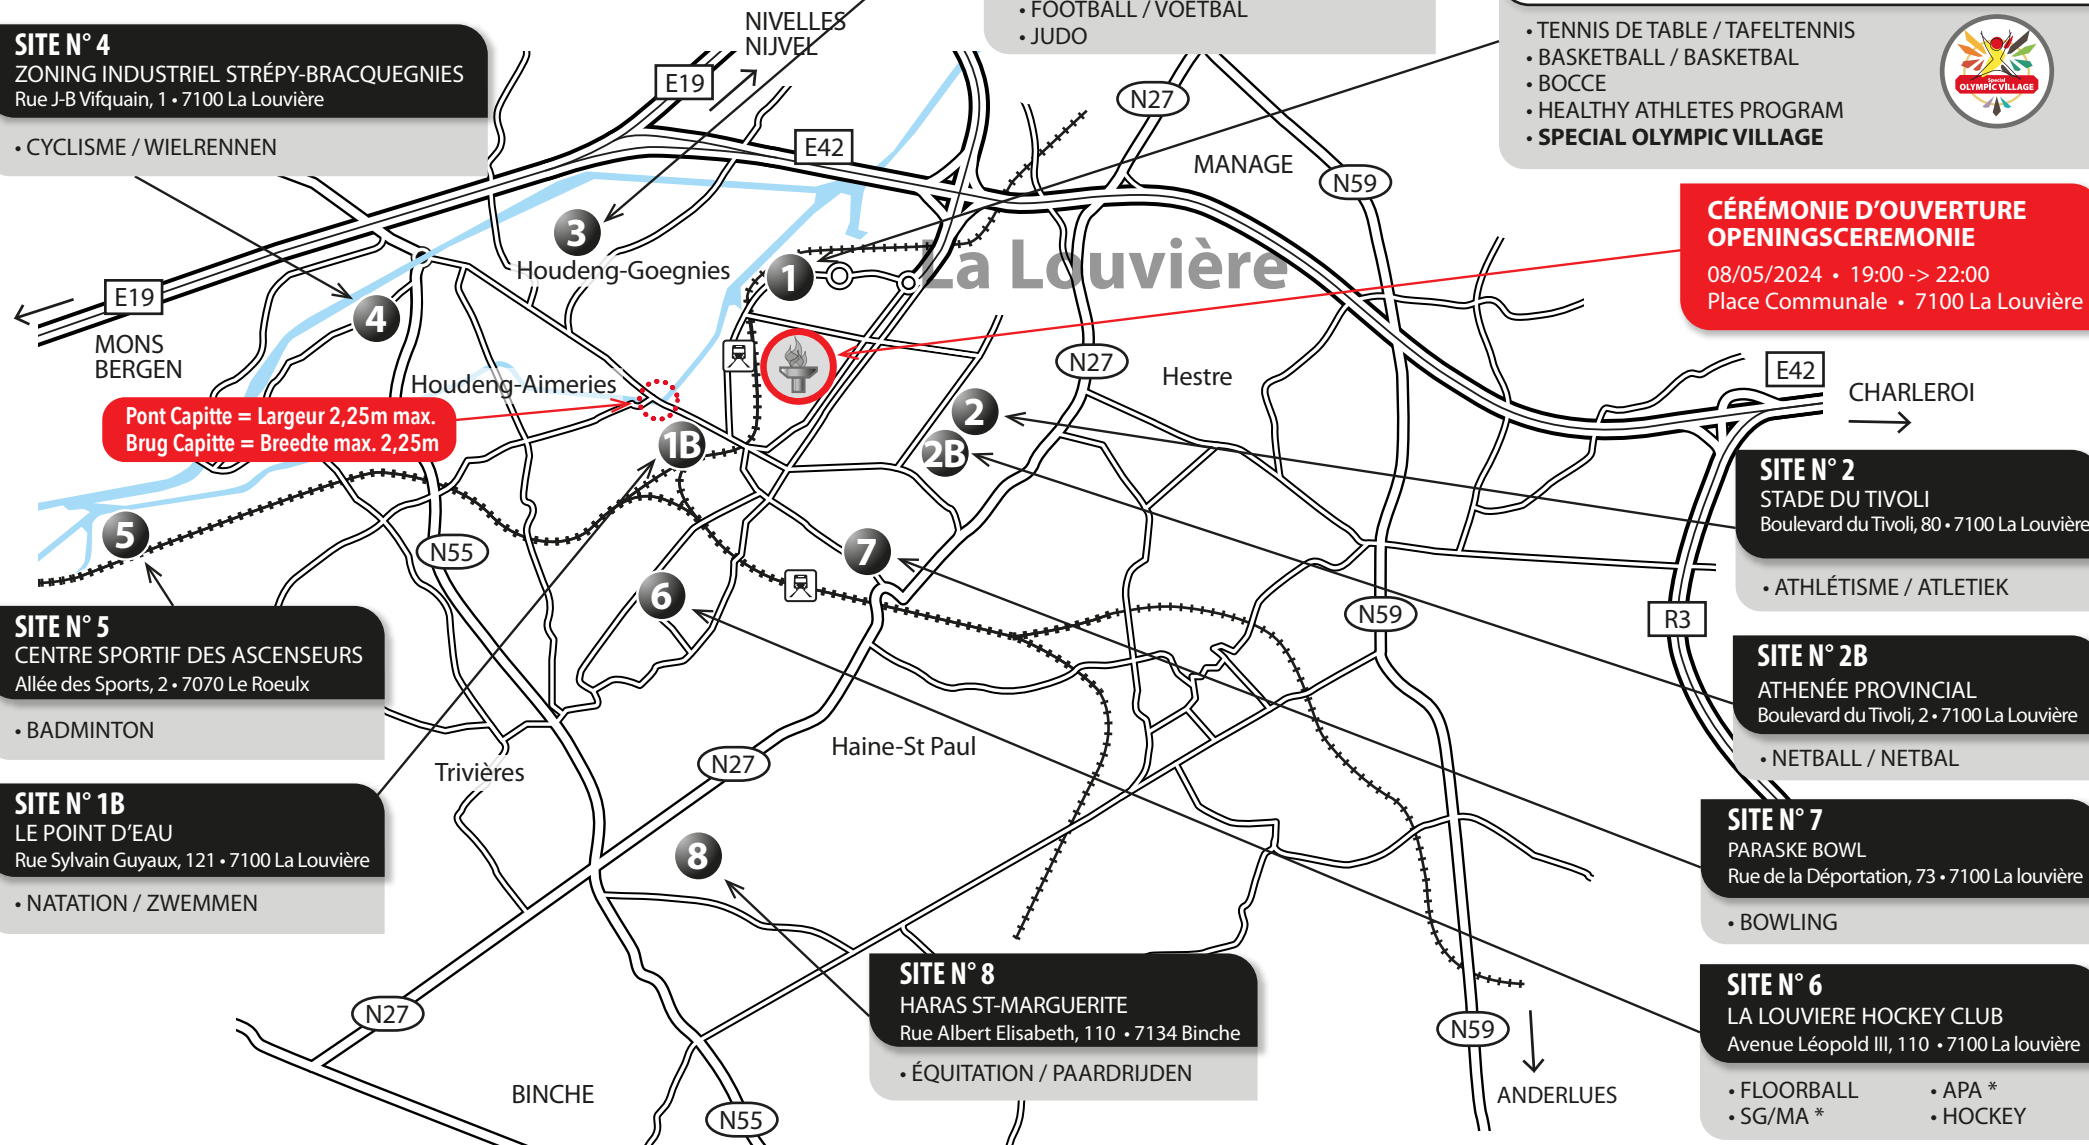

SITE N° 4
 ZONING INDUSTRIEL STRÉPY-BRACQUEGNIES
 Rue J-B Vifquain, 1 • 7100 La Louvière

- CYCLISME / WIELRENNEN

SITE N° 5
 CENTRE SPORTIF DES ASCENSEURS
 Allée des Sports, 2 • 7070 Le Roeulx

- BADMINTON

SITE N° 1B
 LE POINT D'EAU
 Rue Sylvain Guyaux, 121 • 7100 La Louvière

- NATATION / ZWEMMEN

SITE N° 8
 HARAS ST-MARGUERITE
 Rue Albert Elisabeth, 110 • 7134 Binche

- ÉQUITATION / PAARDRIJDEN

CÉRÉMONIE D'OUVERTURE
OPENINGSCEREMONIE
 08/05/2024 • 19:00 -> 22:00
 Place Communale • 7100 La Louvière

SITE N° 2
 STADE DU TIVOLI
 Boulevard du Tivoli, 80 • 7100 La Louvière

- ATHLÉTISME / ATLETIEK

SITE N° 2B
 ATHÉNÉE PROVINCIAL
 Boulevard du Tivoli, 2 • 7100 La Louvière

- NETBALL / NETBAL

SITE N° 7
 PARASKE BOWL
 Rue de la Déportation, 73 • 7100 La Louvière

- BOWLING

SITE N° 6
 LA LOUVIÈRE HOCKEY CLUB
 Avenue Léopold III, 110 • 7100 La Louvière

- FLOORBALL
- SG/MA *
- APA *
- HOCKEY

Pont Capitte = Largeur 2,25m max.
 Brug Capitte = Breedte max. 2,25m

• Info : GSM 0496/84.09.82
 • Dispatching Security : GSM 0495/13.03.29